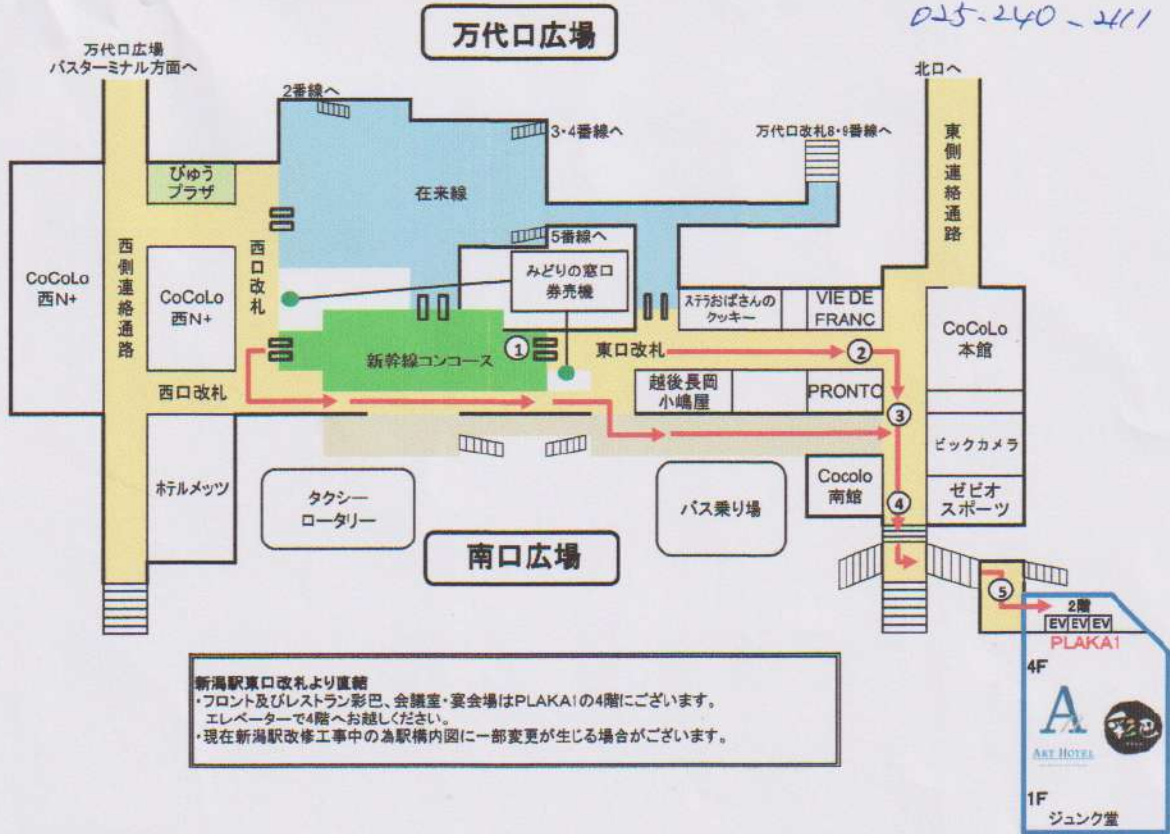

アートホテル新潟駅前【新潟駅構内案内図】

025-240-2111

～当館までの道順～

① 東口改札を出ます。そのまま真っ直ぐお進み下さい

② CoCoLo本館に突き当たりましたら 右へ曲がってください

③ 下り階段が見えるまで 真っ直ぐお進み下さい。

④ 階段を下り、 踊り場左の階段へお進み下さい

⑤ 右に曲がっていただきますと 左側に当館入り口見えてまいります

エレベーターで4階へお越しください。